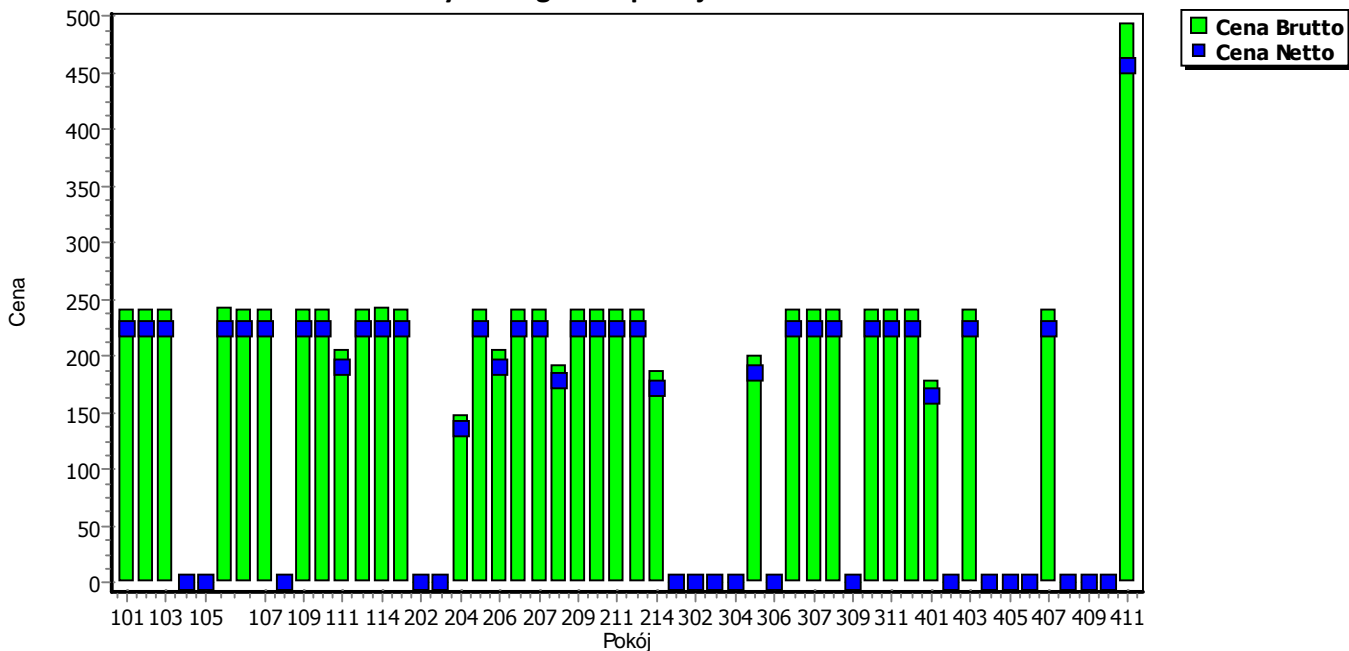

Ceny noclegów w pokojach