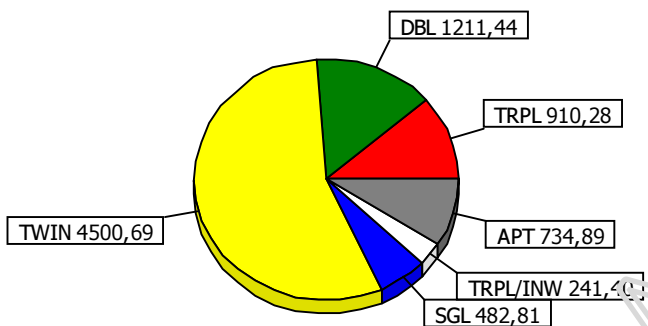

Noclegi brutto wg typu pokoju