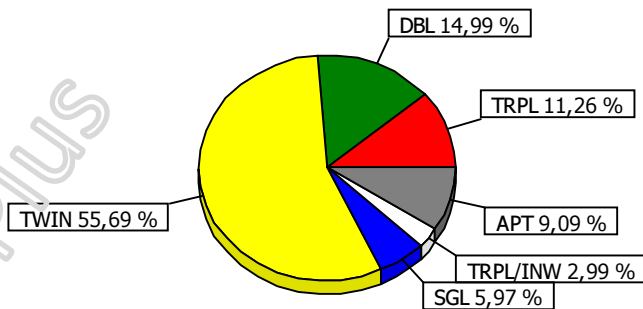

AJPlus

Ceny noclegów w pokojach

Noclegi brutto wg typu pokoju

Noclegi netto wg typu pokoju

910,28 TRPL	1211,44 DBL	4500,69 TWIN
482,81 SGL	241,40 TRPL/INW	734,89 APT

842,849 TRPL	1 121,701 DBL
4 167,305 TWIN	447,044 SGL
223,522 TRPL/INW	680,457 APT