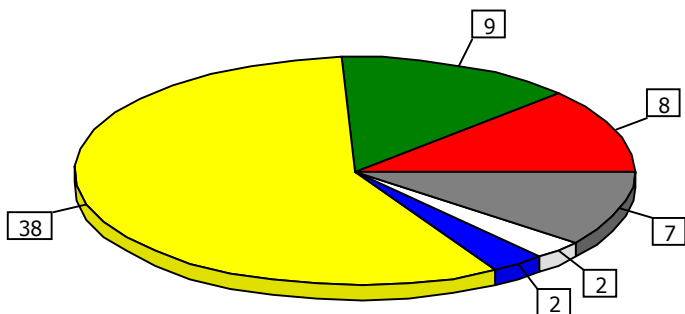

Goście wg typu pokoju

8 TRPL	9 DBL	38 TWIN	2 SGL
2 TRPL/INW	7 APT